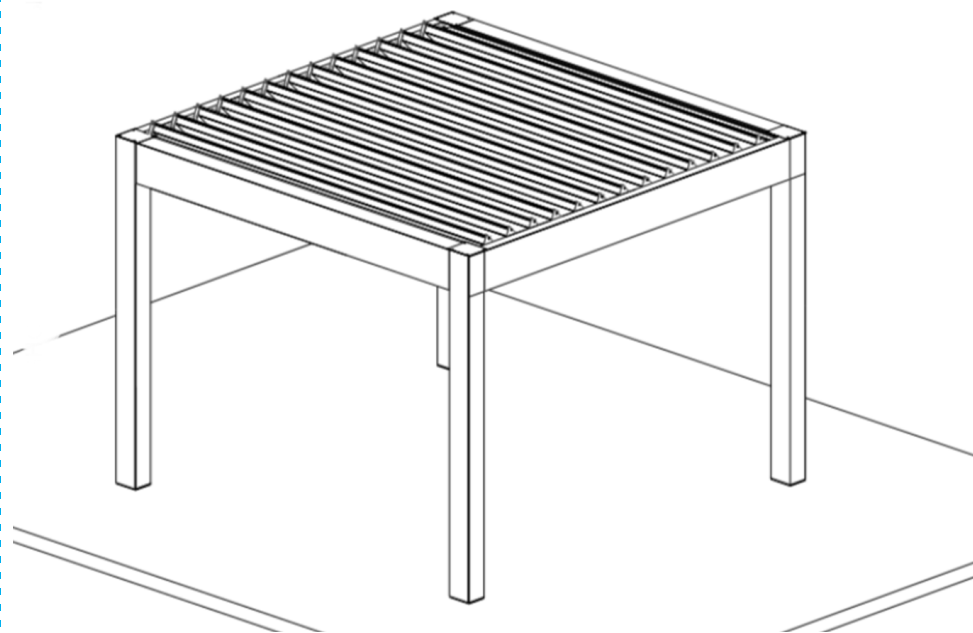

ПЕРВАЯ
СТЕКЛЯНАЯ
КОМПАНИЯ

www.psk-ural.ru
Отдел продаж: +7 343 243 66 40

E-mail: info@psk-ural.ru
620089, г. Екатеринбург, ул. Луганская, 4

БИОКЛИМАТИЧЕСКИЕ ПЕРГОЛЫ

ОСЕВАЯ СИСТЕМА

Максимальные размеры:
Ширина - 4,5 м
Вынос - 6,5 м