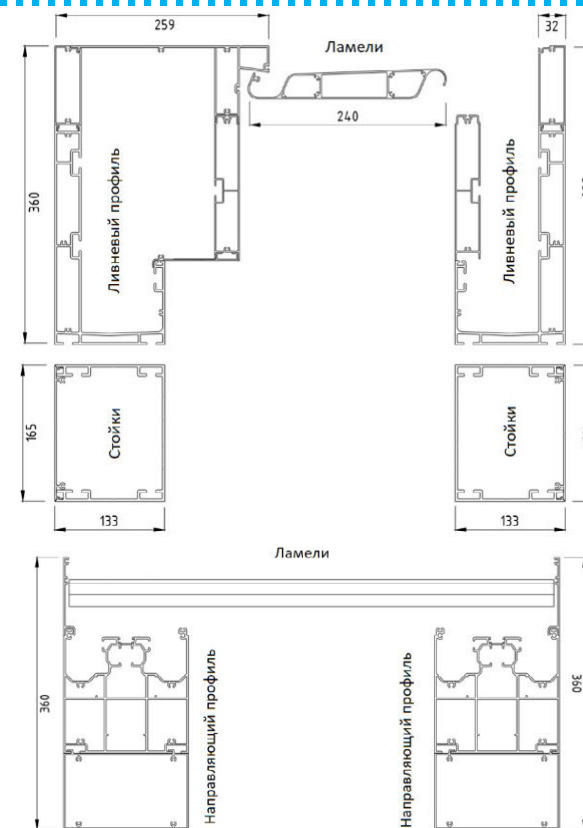

БИОКЛИМАТИЧЕСКИЕ ПЕРГОЛЫ

РАЗДВИЖНАЯ СИСТЕМА

Максимальные размеры:
Ширина - 14 м
Вынос - 7 м

Ламели полностью сдвигаются, что позволяет полностью открыть пространство

Чертежи профилей в разрезе

**ПЕРВАЯ
СТЕКЛЯННАЯ
КОМПАНИЯ**

www.psk-ural.ru
Отдел продаж: +7 343 243 66 40

E-mail: info@psk-ural.ru
620089, г. Екатеринбург, ул. Луганская, 4