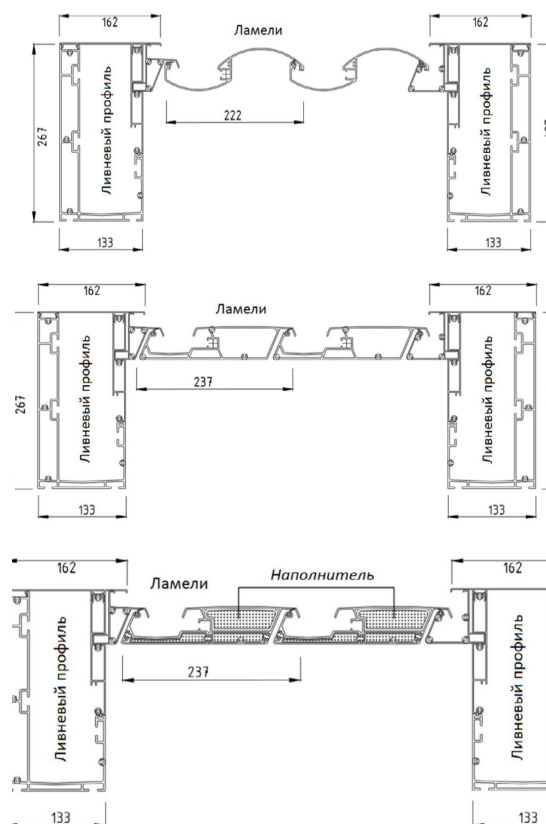

БИОКЛИМАТИЧЕСКИЕ ПЕРГОЛЫ

ОСЕВАЯ СИСТЕМА

Максимальные размеры:
Ширина - 4,5 м
Вынос - 6,5 м

Движение ламелей осуществляется вокруг своей оси

Чертежи профилей в разрезе

Осевая ЭКО

Осевая ПРЕМИУМ

Осевая ПРЕМИУМ
ТЕПЛАЯ